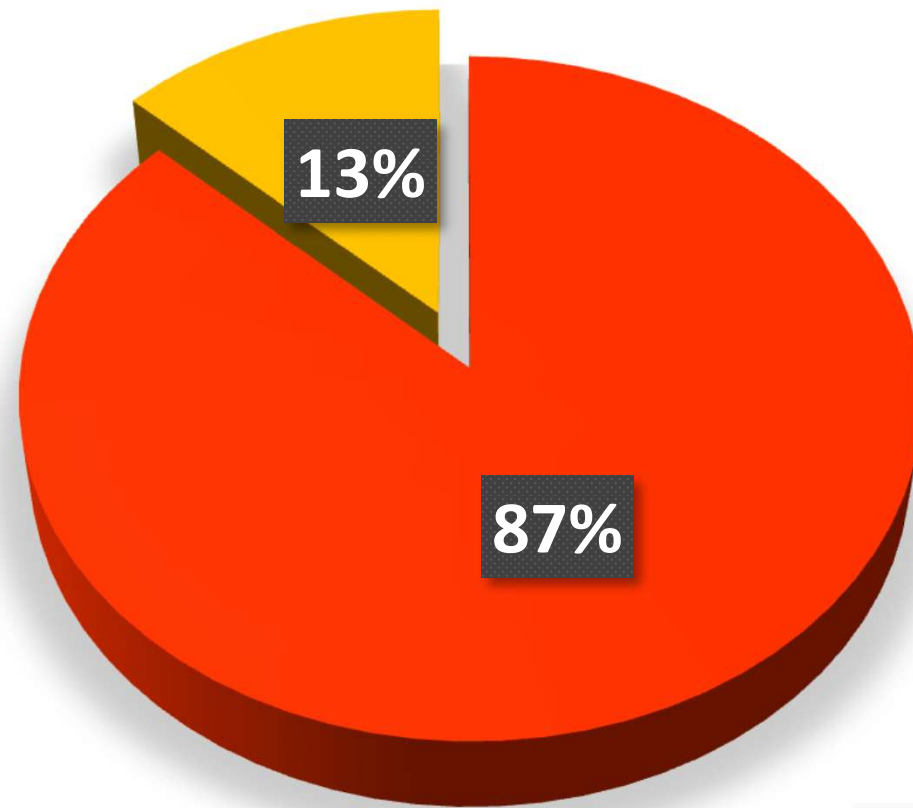

Résultats du Vote n°6

Tourisme Social

Inscrits	41 320
Votants	41 000
Blancs	0
Nuls	0
Abstentions	5 747
Exprimés	35 253
Pour	30 643
Contre	4 610

■ Pour ■ Contre